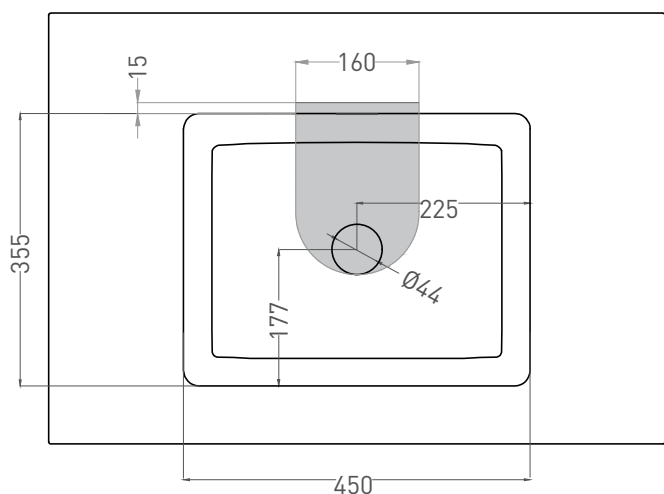

# ONDA 80

РАКОВИНА СТОЛЕШНИЦА 1402201M

Дизайн: Salini SRL

**salini**  
L'ANIMA DELL'ACQUA

**Размеры:** 800 x 500 x 145 мм  
**Вес нетто / брутто:** 14,5 / 15,5 кг  
**Материал:** S-Stone  
**Покрытие:** матовое  
**Цвет:** RAL / белый  
**Комплектация:** раковина без отверстия под смеситель, донный клапан  
**Требуемый смеситель:** на раковину / настенный  
**Гарантия:** 10 лет  
**Производство:** Италия / Россия  
**Тип монтажа:** подвесной

\*Отверстие под смеситель заказывается отдельно.