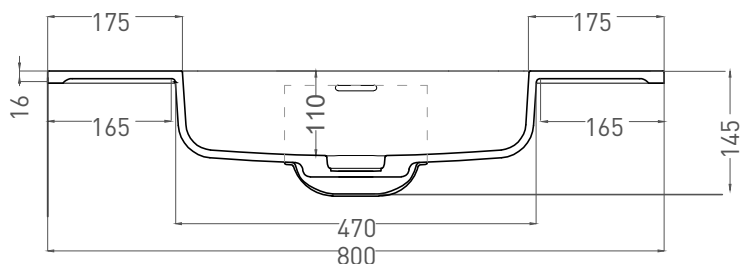

# ONDA 80

РАКОВИНА СТОЛЕШНИЦА 1402201M

Дизайн: Salini SRL

**salini**  
L'ANIMA DELL'ACQUA

**Размеры:** 800 x 500 x 145 мм  
**Вес нетто / брутто:** 14,5 / 15,5 кг  
**Материал:** S-Stone  
**Покрытие:** матовое  
**Цвет:** RAL / белый  
**Комплектация:** раковина без отверстия под смеситель, донный клапан  
**Требуемый смеситель:** на раковину / настенный  
**Гарантия:** 10 лет  
**Производство:** Италия / Россия  
**Тип монтажа:** подвесной

\*Отверстие под смеситель заказывается отдельно.