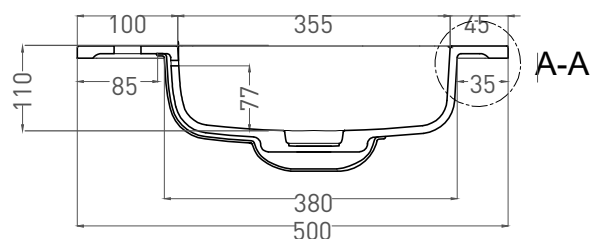

# ONDA 80

РАКОВИНА СТОЛЕШНИЦА 1402201M

Дизайн: Salini SRL

**salini**  
L'ANIMA DELL'ACQUA

**Размеры:** 800 x 500 x 145 мм  
**Вес нетто / брутто:** 14,5 / 15,5 кг  
**Материал:** S-Stone  
**Покрытие:** матовое  
**Цвет:** RAL / белый  
**Комплектация:** раковина без отверстия под смеситель, донный клапан  
**Требуемый смеситель:** на раковину / настенный  
**Гарантия:** 10 лет  
**Производство:** Италия / Россия  
**Тип монтажа:** подвесной

\*Отверстие под смеситель заказывается отдельно.