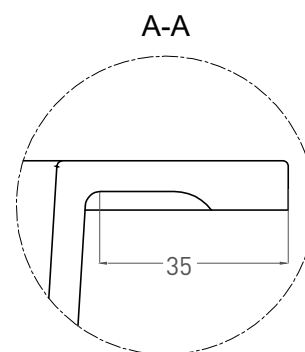

# ONDA 80

РАКОВИНА СТОЛЕШНИЦА 1402201M

Дизайн: Salini SRL

**salini**  
L'ANIMA DELL'ACQUA

**Размеры:** 800 x 500 x 145 мм  
**Вес нетто / брутто:** 14,5 / 15,5 кг  
**Материал:** S-Stone  
**Покрытие:** матовое  
**Цвет:** RAL / белый  
**Комплектация:** раковина без отверстия под смеситель, донный клапан  
**Требуемый смеситель:** на раковину / настенный  
**Гарантия:** 10 лет  
**Производство:** Италия / Россия  
**Тип монтажа:** подвесной

\*Отверстие под смеситель заказывается отдельно.